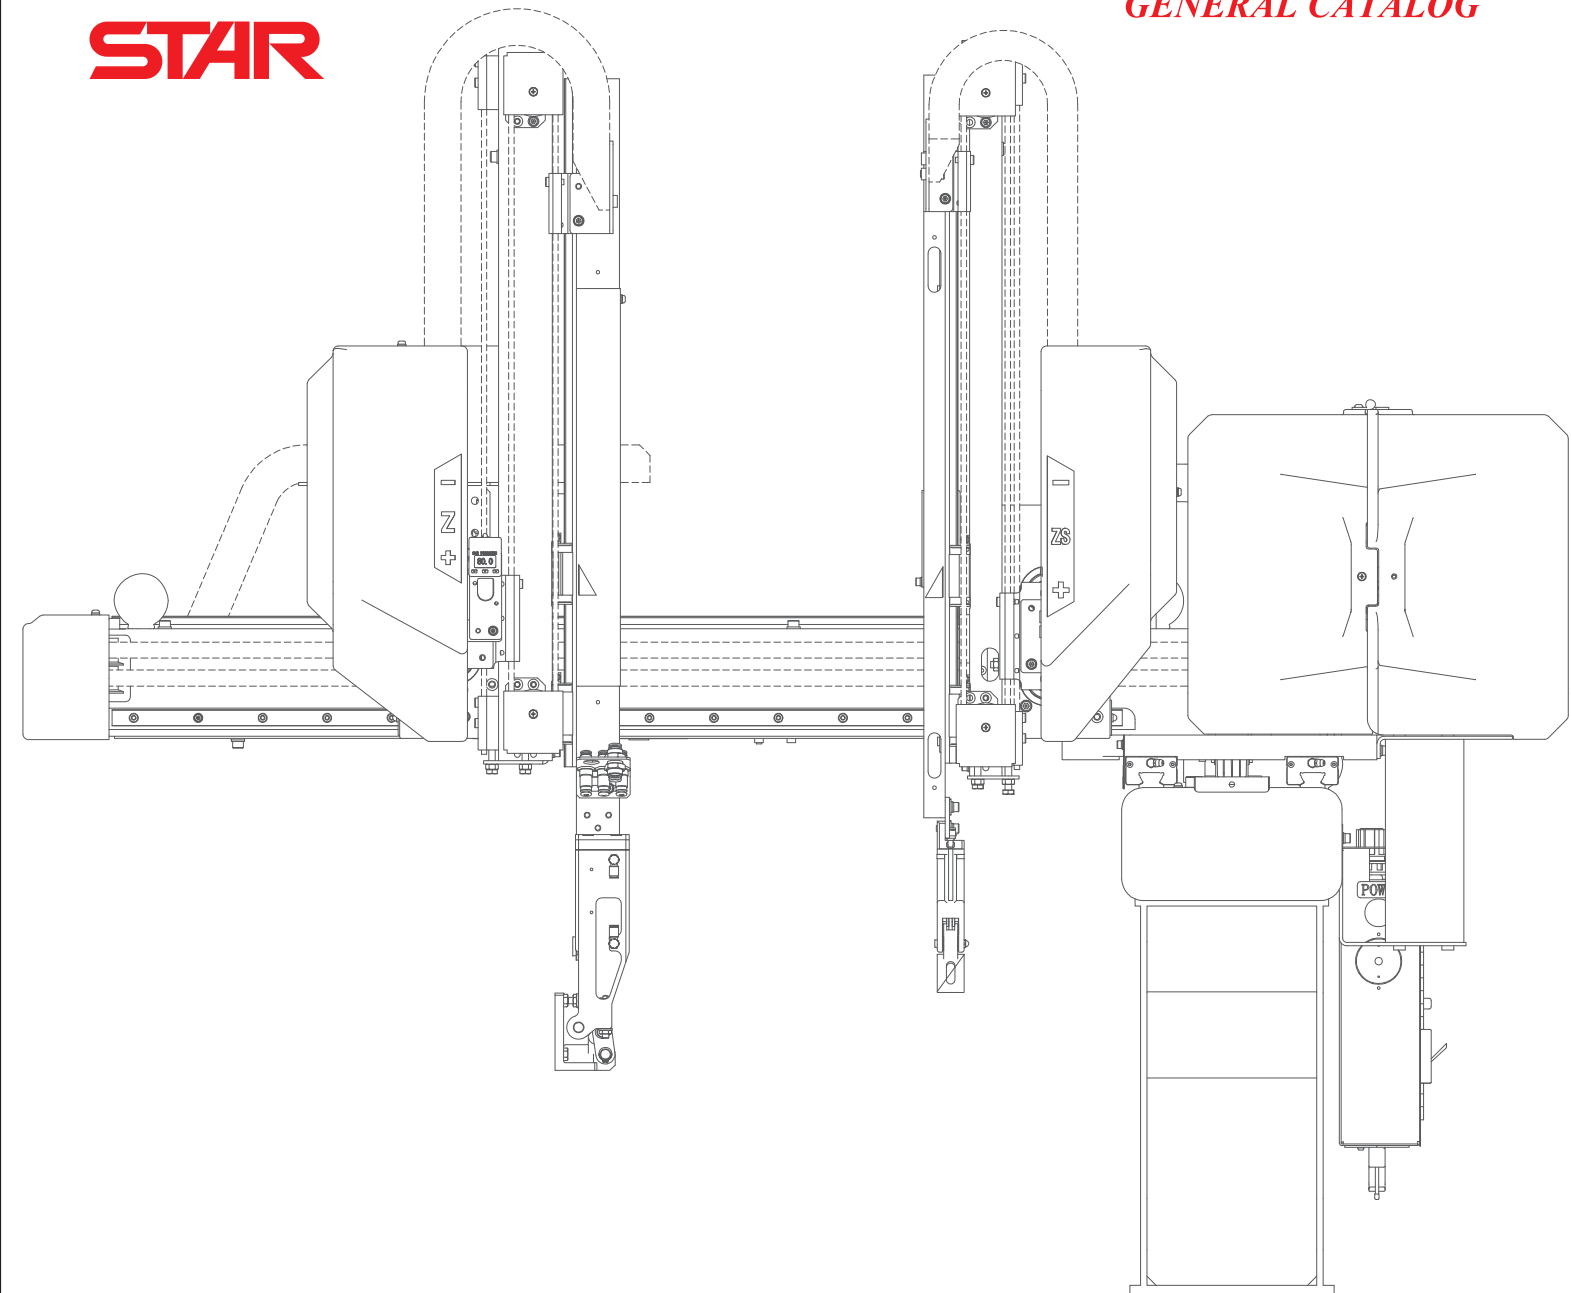

ES-IV SERIES

STAR
Quality First

星精机械(上海)有限公司
STAR SEIKI (SHANGHAI) CO., LTD.
http://www.starseiki.cn
上海市徐汇区桂平路555号46栋208室
TEL:021-54234571 FAX:021-54234570

星精机械(上海)有限公司 深圳分公司
广东省深圳市宝安区沙井镇博岗松山工业区松山西路6号
TEL:0755-29622620 FAX:0755-29622341