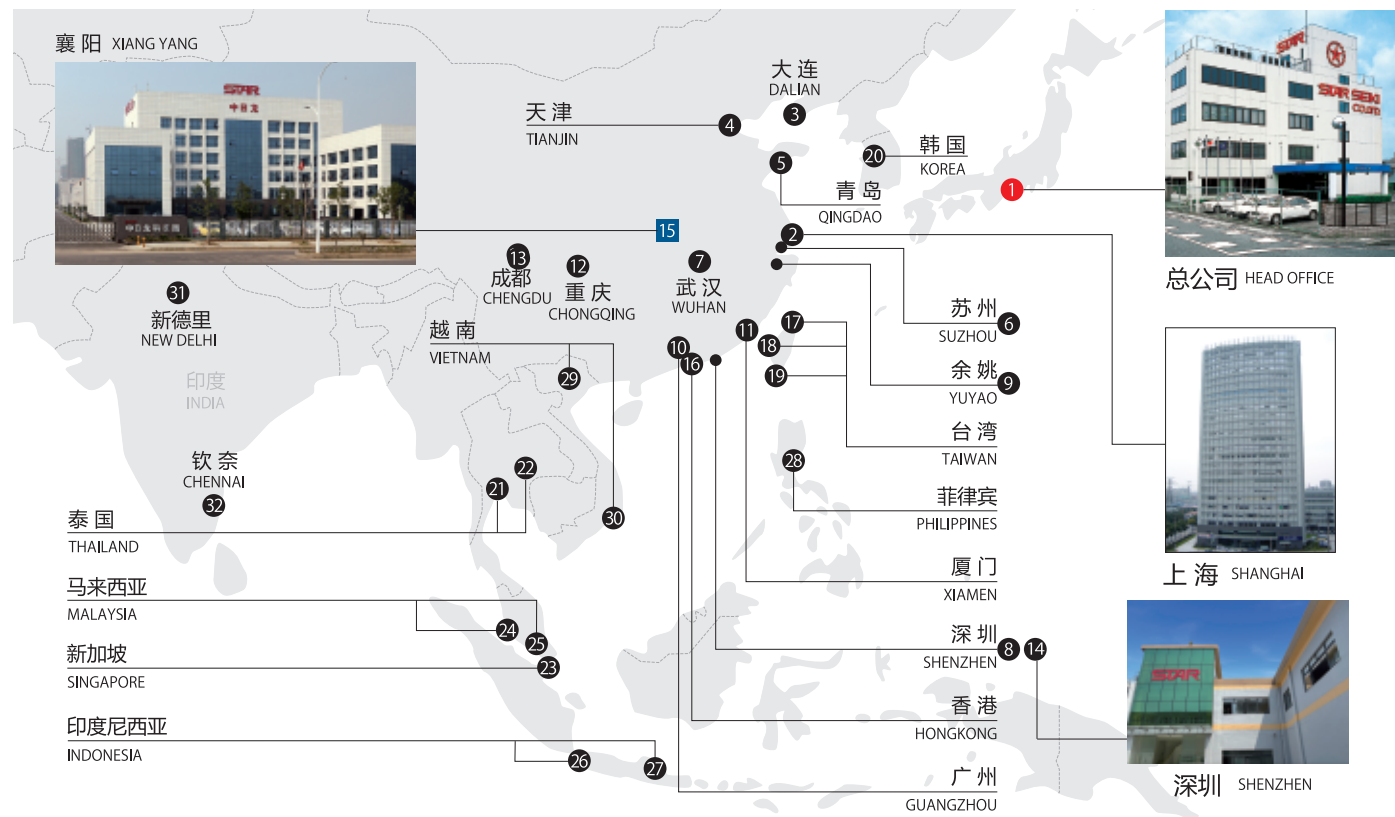

STAR

STAR ASIA NETWORK

国家 / 公司名 Country / Company Name	联系方式 Contact	国家 / 公司名 Country / Company Name	联系方式 Contact
1 Japan STAR SEIKI CO., LTD. 3-133, Akita, Ohguchi-cho, Niwa-gun, Aichi Pref., 480-0132, JAPAN	TEL +81-587-95-7572 FAX +81-587-95-7573	17 China STAR SEIKI TAIWAN, INC.	TEL +886-2-2836 0039 FAX +886-2-2835 9987
2 China 星精机械(上海)有限公司 上海市徐汇区桂平路555号46栋208室	TEL +86-21-5423 4571 FAX +86-21-5423 4570	18 China STAR SEIKI TAIWAN, INC. TAICHUNG OFFICE	TEL +886-4-2463 1361 FAX +886-4-2463 1691
3 China 星精机械(上海)有限公司 大连分公司	TEL +86-411-8756 2176 FAX +86-411-8756 2937	19 China STAR SEIKI TAIWAN, INC. TAINAN OFFICE	TEL +886-6-273 8985 FAX +886-6-273 8948
4 China 星精机械(上海)有限公司 天津分公司	TEL +86-22-5838 7675 FAX +86-22-5811 2975	20 Korea STAR SEIKI KOREA CO., LTD.	TEL +82-32-817 0770 FAX +82-32-817 0771
5 China 星精机械(上海)有限公司 青岛分公司	TEL +86-532-5556 5517 FAX +86-532-5556 5518	21 Thailand STAR SEIKI (THAILAND) CO., LTD.	TEL +66-2-651-0285 FAX +66-2-651-0288
6 China 星精机械(上海)有限公司 *有常设展示厅 苏州事务所	TEL +86-512-6805 8385 FAX +86-512-6805 8250	22 Thailand STAR SEIKI (THAILAND) CO., LTD. PRACHINBURI BRANCH	MOB +66-8-9927 4610
7 China 星精机械(上海)有限公司 武汉事务所	TEL +86-27-8425 3500 FAX +86-27-8479 2646	23 Singapore STAR SEIKI SINGAPORE PTE. LTD.	TEL +65-6555-1391 FAX +65-6555-1392
8 China 星精机械(上海)有限公司 *有常设展示厅 深圳分公司	TEL +86-755-2962 2620 FAX +86-755-2962 2341	24 Malaysia STAR SEIKI (SINGAPORE) PTE. LTD. K.L. BRANCH	TEL +60-3-8601-2293 FAX +60-3-5621-0518
9 China 星精机械(上海)有限公司 余姚事务所	TEL +86-574-6253 2721	25 Malaysia STAR SEIKI (SINGAPORE) PTE. LTD. J.B. BRANCH	TEL +60-7-598-7271 FAX +60-7-598-7275
10 China 星精机械(上海)有限公司 广州分公司	TEL +86-20-3708 4205 FAX +86-20-3708 4277	26 Indonesia PT. STAR SEIKI INDONESIA	TEL +62-21-7191729 FAX +62-21-7198870
11 China 星精机械(上海)有限公司 厦门事务所	TEL +86-592-5779 994 FAX +86-592-5779 994	27 Indonesia PT. STAR SEIKI INDONESIA SURABAYA BRANCH	TEL +62-31-5453414
12 China 星精机械(上海)有限公司 重庆事务所	TEL +86-23-6036 0877 FAX +86-23-6036 0968	28 Philippines STAR SEIKI PHILIPPINES INC.	TEL +63-49-544-0652 FAX +63-49-502-7953
13 China 星精机械(上海)有限公司 成都事务所	TEL +86-28-6549 5545	29 Vietnam STAR SEIKI (VIETNAM) CO., LTD.	TEL +844-3772-6270 FAX +844-3772-6271
14 China 星塔机械(深圳)有限公司	TEL +86-755-2724 6653 FAX +86-755-2724 6650	30 Vietnam STAR SEIKI (VIETNAM) CO., LTD. HO CHI MINH BRANCH	TEL +848-6297-9431 FAX +848-6297-9481
15 China 中日龙(襄阳)机电技术开发有限公司	TEL +86-710-331 1813 FAX +86-710-332 0152	31 India STAR SEIKI INDIA PRIVATE LIMITED	TEL +91-024-420-6807
16 China STAR SEIKI (HONGKONG) CO., LTD.	TEL +852-2687 6745 FAX +852-2690 4322	32 India STAR SEIKI INDIA PRIVATE LIMITED CHENNAI OFFICE	TEL +91-444-202-9923